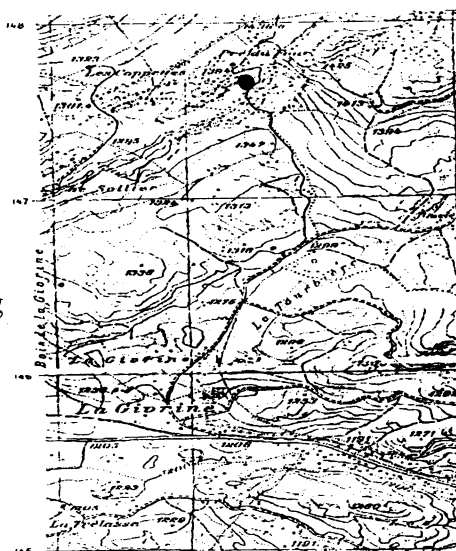

Cédric a tenu compagnie à l'OM de nuit, de minuit à 8 heures. Merci !

En petite équipe nous avons fait de notre mieux et beaucoup appris (trafic, log informatique). Riche de cette expérience, nous souhaitons progresser pour l'année prochaine, avec l'aide des intéressés... la votre ?

Activité VHF-UHF

Les OM's genevois sont peu actifs en VHF-UHF, en SSB, et ce pendant les contests. En mars et mai 1992, un nouveau venu dynamique nous a agréablement surpris lors des premiers concours de l'année.

Près de Meyrin, en portable, 68 QSO lors du contest de mars. Bravo Marco HB9VAF !

Dimanche 10 mai, grand soleil, 18h HBT environ, les OM's sont sûrement dans leur jardin ou en promenade... un tour d'écoute sur deux mètres à tout hasard.

Drôles de bruits sur la bande télégraphie, mais rudement intéressants !

Une aurora qui permettra de contacter depuis Genève :

JO21, JO22,JO32,JO33,JO43,IO91,IO92

et d'entendre seulement:

IO93,IO94;IO73.

Merci de me transmettre vos informations, sur le trafic, les concours et les diplômes,

NMD = Eric² bis 498,200/147,600

Dimanche 19 juillet 1992, 8-12 h HBT, HB9IAB/P sera QRV grâce à HE9DMN "le technicien du léger". Poids de la station : 1kg (sans l'opérateur!).

Nous vous attendons sur 3,5 MHz, et aussi pour les grillades, dès 12h au "Pré du Four", près de la Givrine (cf carte). Souhaitons un WX comme en 91.

Eric HB9IAB